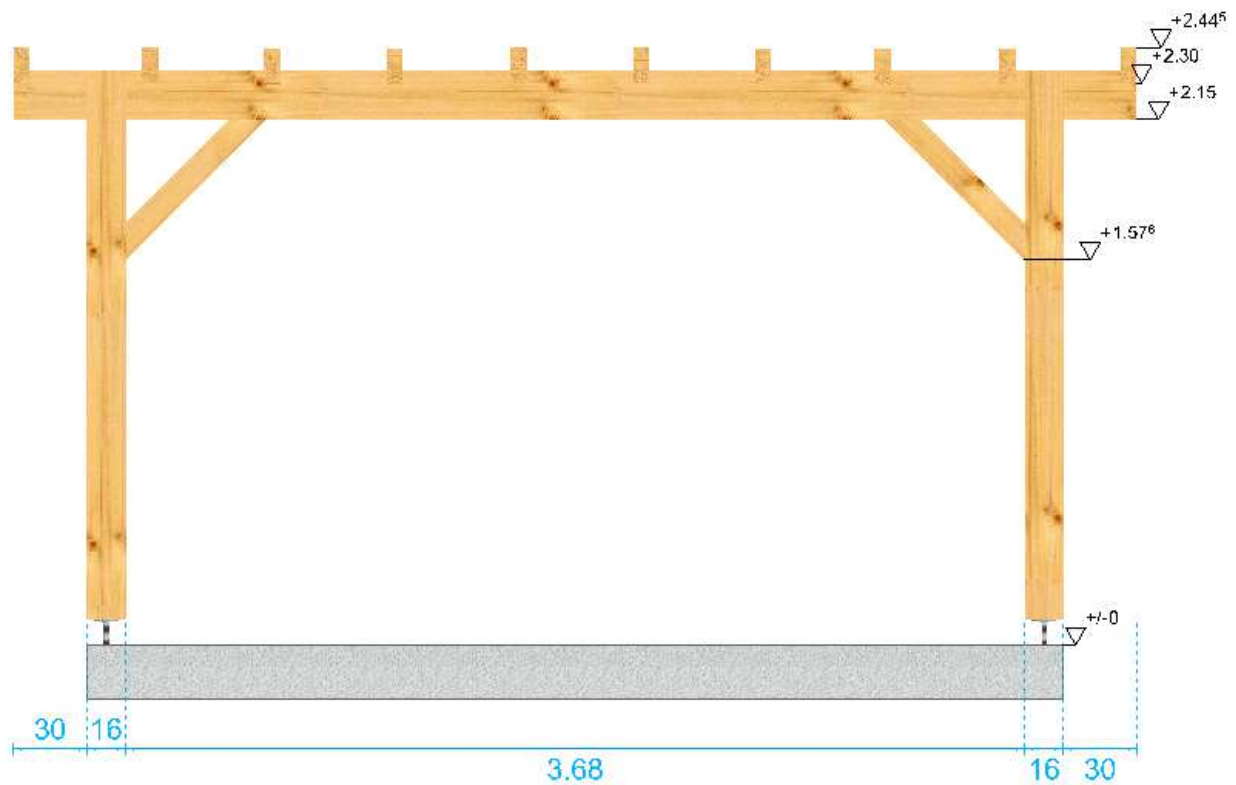

Pack Abris de voiture n°16

Dimension : 3,00x4,00

surface au sol : 12,00 m²

surface de toiture : 16,56 m²

Pente de toit : 0 %

Prix départ usine : nous consulter

Livraison possible

Prêt à assembler

- fourniture de la quincaillerie nécessaire (Pied de poteau métal, boulonnerie, cheville en acacias, visserie)
- Sapin, raboté 4 faces, préservation du bois classe 2
- Plan de montage détaillé
- Chaque pièces numérotée
- Couverture non comprise

CHARPENTES du
MASSIF CENTRAL

Constructions bois
prêtes à poser

Vue de face

Vue de cote