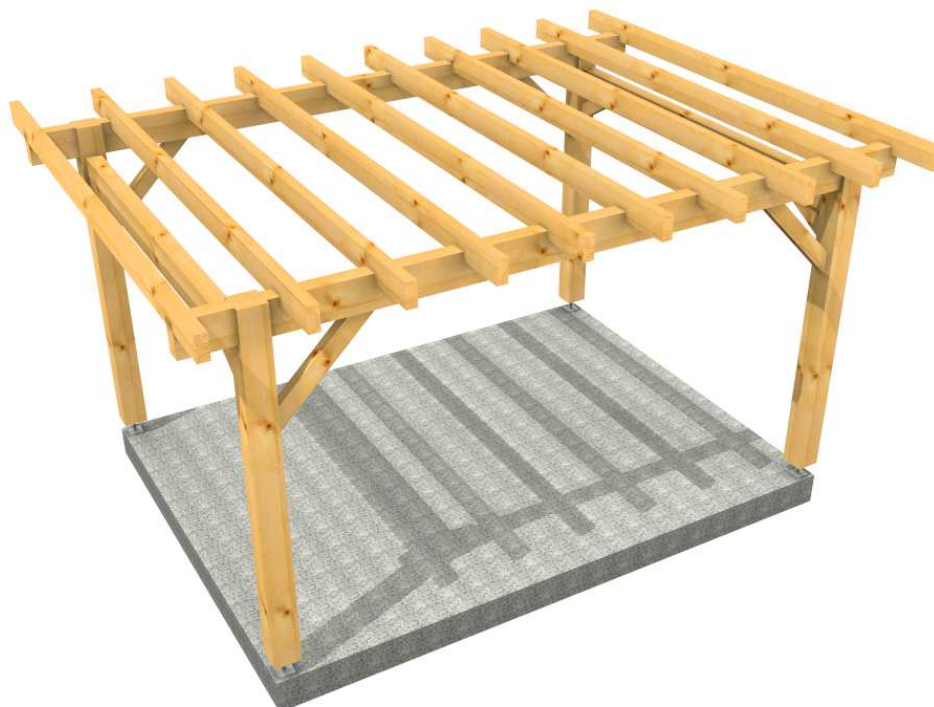

Pack Abris de voiture n°16

Dimension : 3,00x4,00

surface au sol : 12,00 m²

surface de toiture : 16,56 m²

Pente de toit : 0 %

Prix départ usine : nous consulter

Livraison possible

Prêt à assembler

- fourniture de la quincaillerie nécessaire (Pied de poteau métal, boulonnerie, cheville en acacias, visserie)
- Sapin, raboté 4 faces, préservation du bois classe 2
- Plan de montage détaillé
- Chaque pièces numérotée
- Couverture non comprise

CHARPENTES du
MASSIF CENTRAL

Constructions bois
prêtes à poser

Vue de face

Vue de cote