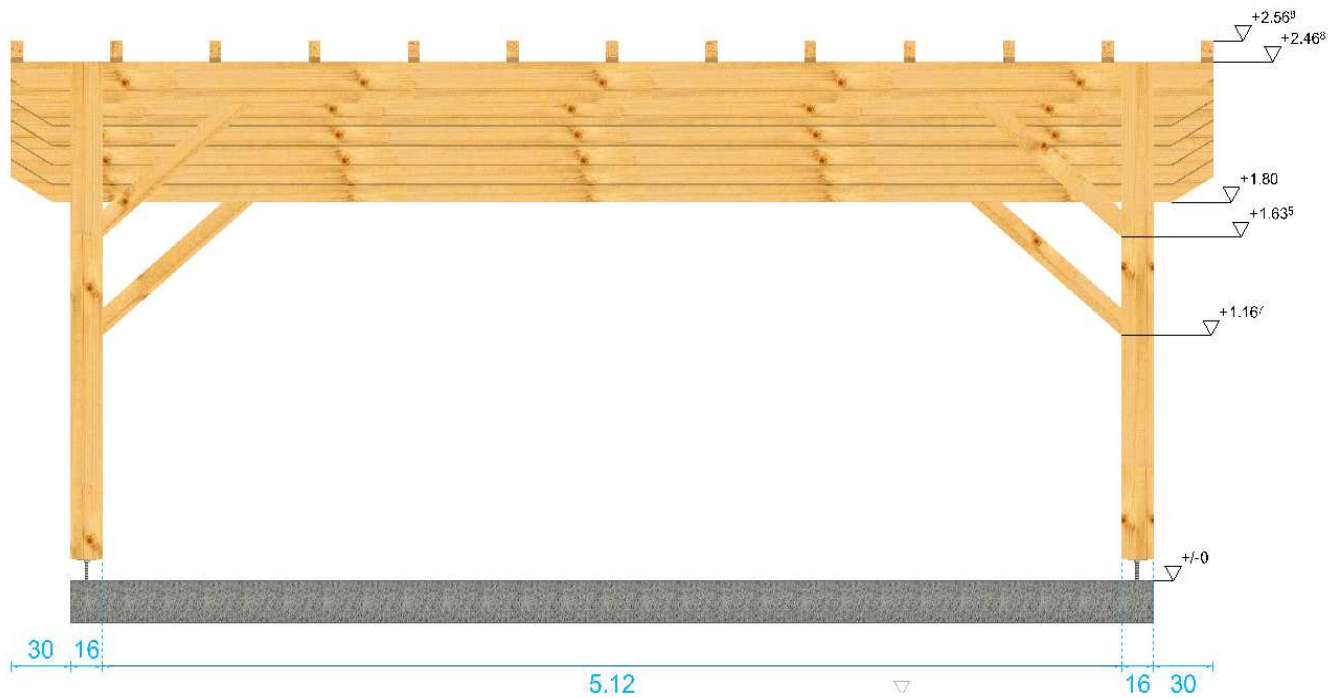

### Dimension : 5,40x5,50

surface au sol : 29,70 m <sup>2</sup>	<b>Prix départ usine : nous consulter</b>
surface de toiture : 37,36 m <sup>2</sup>	
Pente de toit : 5 %	
Livraison possible	

### Prêt à assembler

- fourniture de la quincaillerie nécessaire (Pied de poteau métal, boulonnerie, cheville en acacias, visserie)
- Sapin, raboté 4 faces, préservation du bois classe 2
- Plan de montage détaillé
- Chaque pièces numérotée
- Couverture non comprise
- Possibilité d'enlever les chevrons pour certain type de couverture

CHARPENTES du  
MASSIF CENTRAL

Constructions bois  
prêtes à poser

## Vue de face