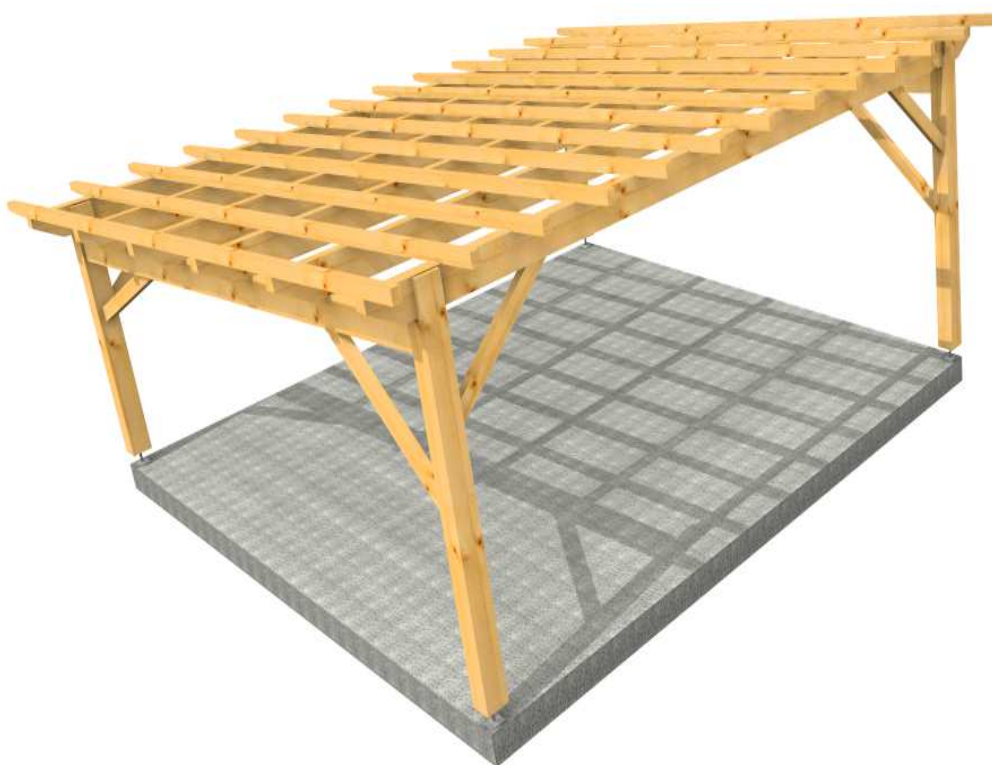

## Pack Abris de voiture n°13

### Dimension : 5,40x5,50

surface au sol : 29,70 m <sup>2</sup>	<b>Prix départ usine : nous consulter</b>
surface de toiture : 37,36 m <sup>2</sup>	
Pente de toit : 5 %	
Livraison possible	

### Prêt à assembler

- fourniture de la quincaillerie nécessaire (Pied de poteau métal, boulonnerie, cheville en acacias, visserie)
- Sapin, raboté 4 faces, préservation du bois classe 2
- Plan de montage détaillé
- Chaque pièces numérotée
- Couverture non comprise
- Possibilité d'enlever les chevrons pour certain type de couverture

CHARPENTES du  
MASSIF CENTRAL

Constructions bois  
prêtes à poser