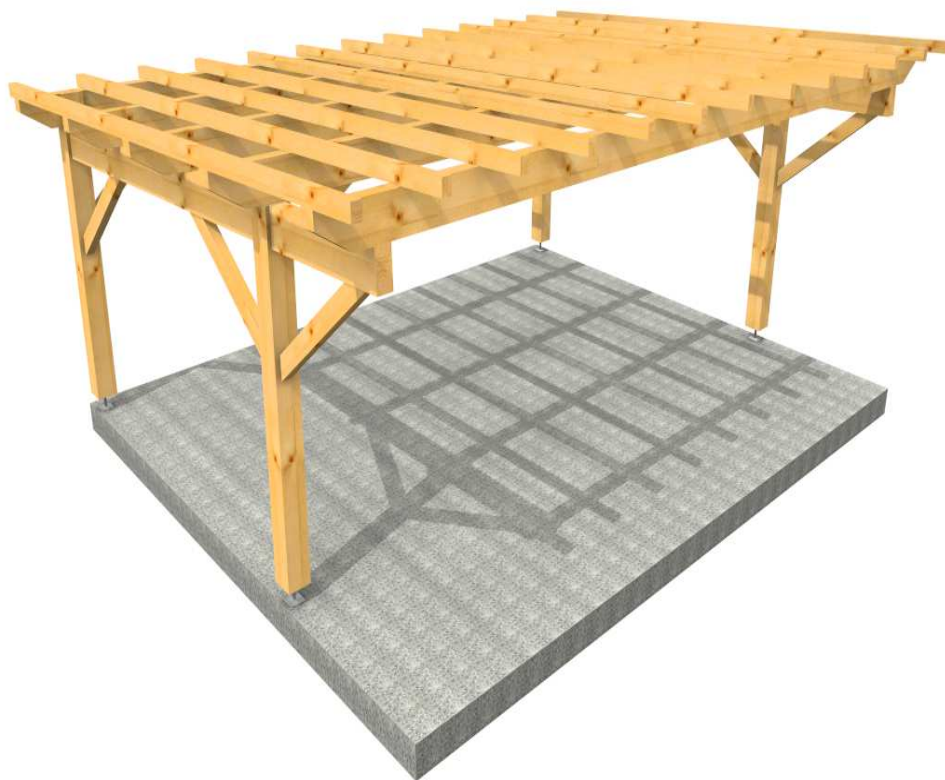

## Pack Abris de voiture n°14

**Dimension : 4,10x5,50**

surface au sol : 22,77 m<sup>2</sup>

surface de toiture : 27,49 m<sup>2</sup>

Pente de toit : 5 %

**Prix départ usine : nous consulter**

Livraison possible

### Prêt à assembler

- fourniture de la quincaillerie nécessaire (Pied de poteau métal, boulonnerie, cheville en acacias, visserie)
- Sapin, raboté 4 faces, préservation du bois classe 2
- Plan de montage détaillé
- Chaque pièces numérotée
- Couverture non comprise
- Possibilité d'enlever les chevrons pour certain type de couverture

CHARPENTES du  
MASSIF CENTRAL

Constructions bois  
prêtes à poser