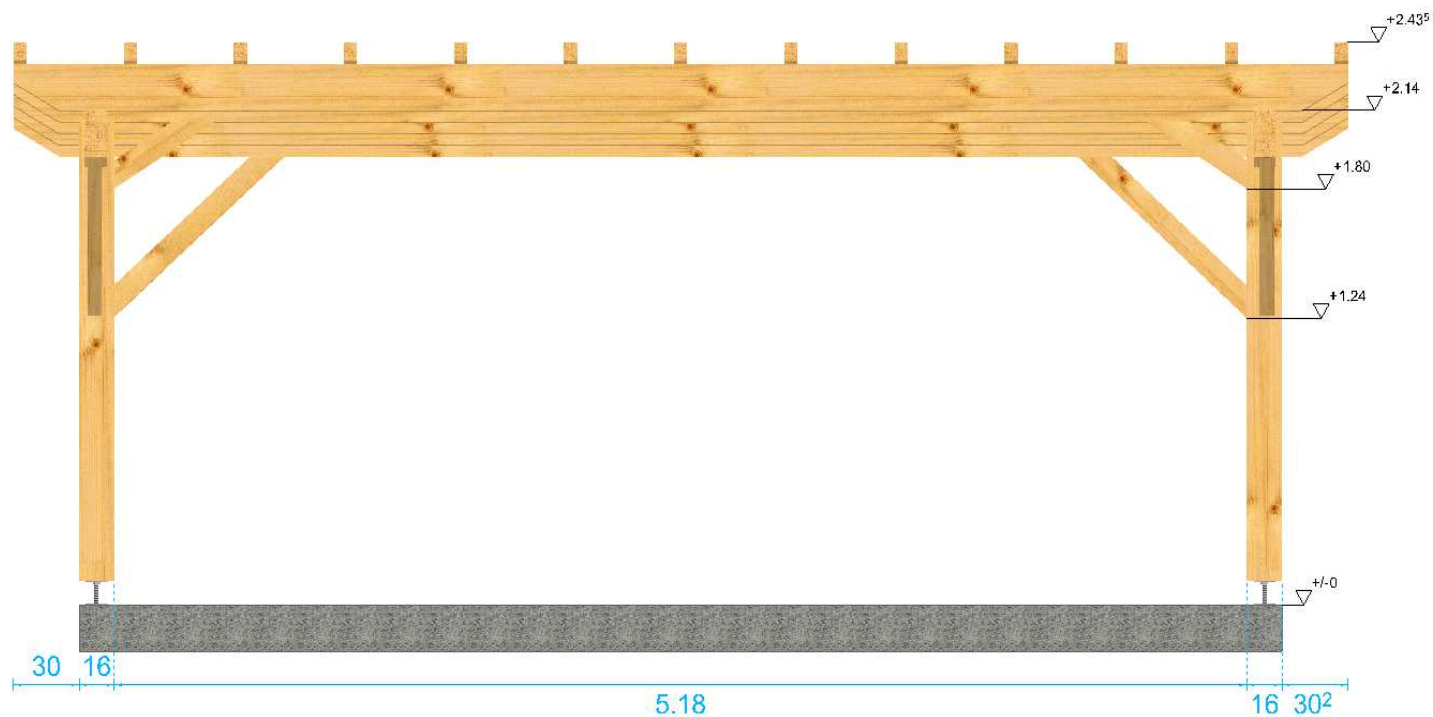

## Pack Abris de voiture n°14

**Dimension : 4,10x5,50**

surface au sol : 22,77 m<sup>2</sup>

surface de toiture : 27,49 m<sup>2</sup>

Pente de toit : 5 %

**Prix départ usine : nous consulter**

Livraison possible

### Prêt à assembler

- fourniture de la quincaillerie nécessaire (Pied de poteau métal, boulonnerie, cheville en acacias, visserie)
- Sapin, raboté 4 faces, préservation du bois classe 2
- Plan de montage détaillé
- Chaque pièces numérotée
- Couverture non comprise
- Possibilité d'enlever les chevrons pour certain type de couverture

## Vue de face